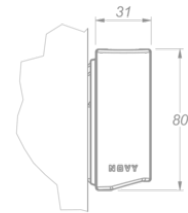

Verlichting
Wall 275
Mineral Black

EAN 5414425254057

**Functies & kenmerken**

- Bediening Gesture Control

Afmetingen

- Product afmetingen (BxDxH) (mm) 2737 x 31 x 80

Verlichting

- Type functionele verlichting LED
- Functionele verlichting dimbaar
- Gross luminous flux functional lighting (Lm) 8100
- Kleurtemperatuur functionele verlichting (K) 2700-4000
- Kleurweergave-index (CRI) ≥95
- Type sfeerverlichting LED
- Ambient verlichting dimbaar
- Gross luminous flux ambient lighting (Lm) 2806
- Kleurtemperatuur sfeerverlichting (K) RGBW

Technische eigenschappen

- Maximaal vermogen (W) 107
- Netspanning (V) 100-240
- Frequentie (Hz) 50-60
- Elektriciteitsverbruik in stand-by-mode (Ps) (W) 0
- Netto gewicht (kg) 4,5
- Veiligheidsklasse II